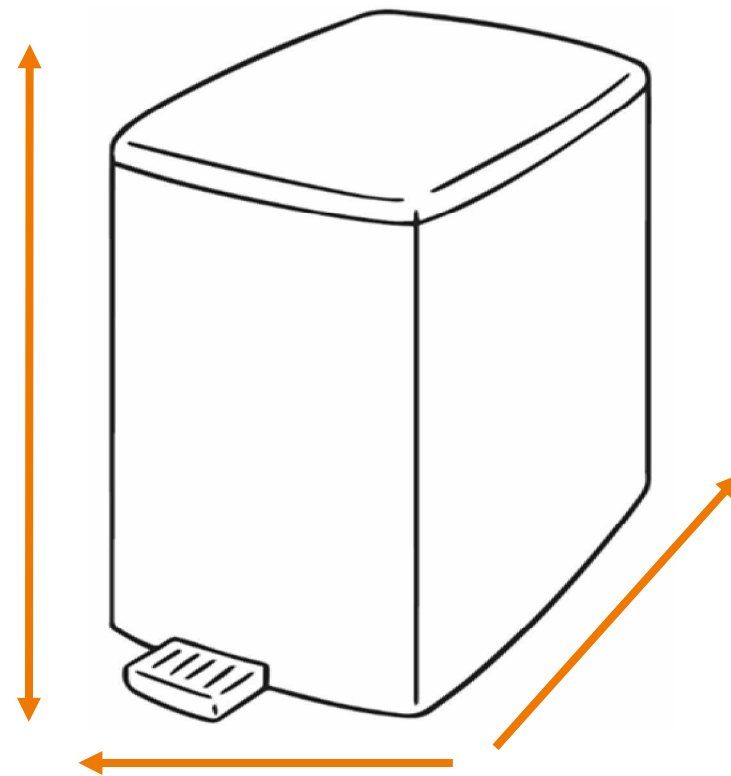

DEISS Artikelnr. 20013

Wir empfehlen zu diesem Produkt einen runden Behälter mit einem maximalen Durchmesser von 40,11 cm.

Länge
bzw. Höhe
circa
76,50 cm.

Für eckige Behälter empfehlen wir eine Breite + Tiefe von zusammen maximal 63,00 cm.