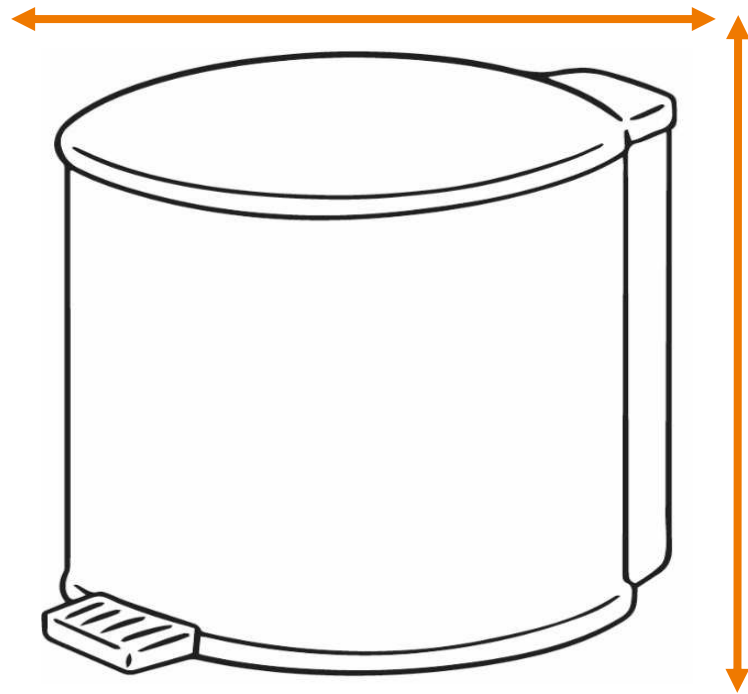

DEISS Artikelnr. 20013

Wir empfehlen zu diesem Produkt einen runden Behälter mit einem maximalen Durchmesser von 40,11 cm.

Länge
bzw. Höhe
circa
76,50 cm.

Für eckige Behälter empfehlen wir eine Breite + Tiefe von zusammen maximal 63,00 cm.